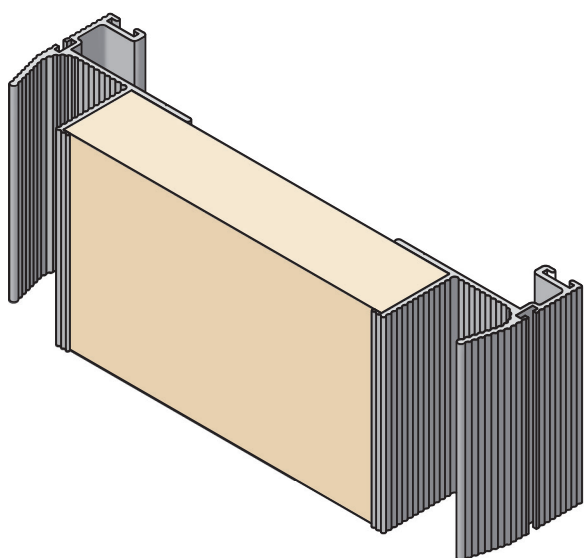

## Schema foratura profili maniglia / Drilling handle profile

PROFILO MANIGLIA ART.1224 - HANDLE PROFILE ART.1224

PROFILO MANIGLIA ART.1240 - HANDLE PROFILE ART.1240

PROFILO MANIGLIA ART.1222 - HANDLE PROFILE ART.1222

Sistemi scorrevoli per armadi / sliding systems for wardrobes

### Schema foratura profili maniglia / Drilling handle profile

PROFILO MANIGLIA ART.1222 - HANDLE PROFILE ART.1222

PROFILO MANIGLIA ART.1220 - HANDLE PROFILE ART.1220

PROFILO MANIGLIA ART.1220 - HANDLE PROFILE ART.1220