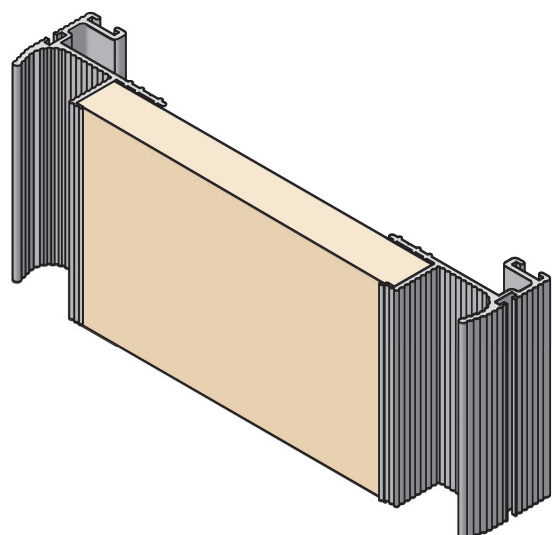

## Schema foratura profili maniglia / Drilling handle profile

PROFILO MANIGLIA ART.1224 - HANDLE PROFILE ART.1224

PROFILO MANIGLIA ART.1240 - HANDLE PROFILE ART.1240

PROFILO MANIGLIA ART.1222 - HANDLE PROFILE ART.1222

Sistemi scorrevoli per armadi / sliding systems for wardrobes

### Schema foratura profili maniglia / Drilling handle profile

PROFILO MANIGLIA ART.1222 - HANDLE PROFILE ART.1222

PROFILO MANIGLIA ART.1220 - HANDLE PROFILE ART.1220

PROFILO MANIGLIA ART.1220 - HANDLE PROFILE ART.1220