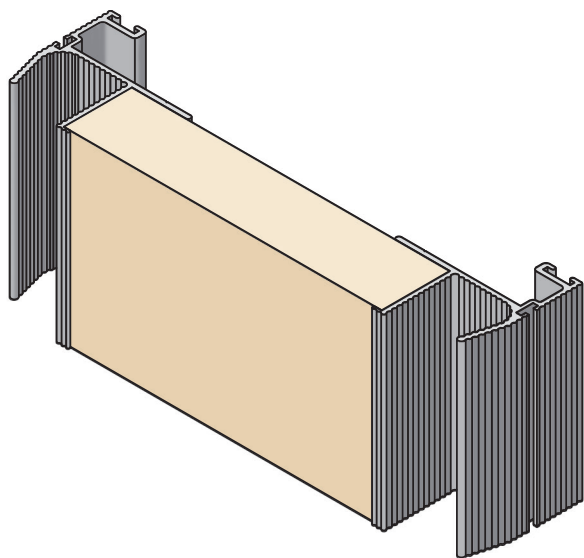

## Schema foratura profili maniglia / Drilling handle profile

PROFILO MANIGLIA ART.1224 - HANDLE PROFILE ART.1224

PROFILO MANIGLIA ART.1240 - HANDLE PROFILE ART.1240

PROFILO MANIGLIA ART.1222 - HANDLE PROFILE ART.1222

Sistemi scorrevoli per armadi / sliding systems for wardrobes

### Schema foratura profili maniglia / Drilling handle profile

PROFILO MANIGLIA ART.1222 - HANDLE PROFILE ART.1222

PROFILO MANIGLIA ART.1220 - HANDLE PROFILE ART.1220

PROFILO MANIGLIA ART.1220 - HANDLE PROFILE ART.1220